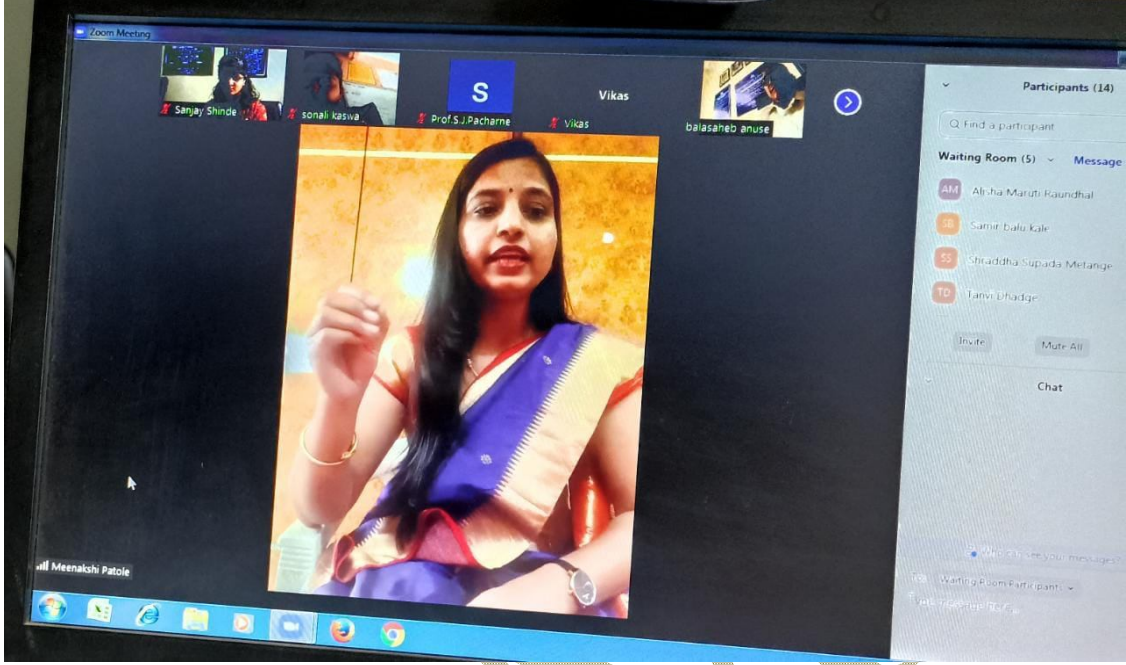

मराठी विभाग : कार्यक्रम अहवाल २०२१- २२

मराठी विभाग : कार्यक्रम अहवाल २०२१- २२

Title of Programme: जागतिक महिला दिन
Name of Organizing Department: मराठी विभाग
Name of the Coordinator of the Programme: डॉ. संजय शिंदे
Date of the Programme : ८ मार्च २०२२
Venue: हुतात्मा राजगुरू महाविद्यालय, राजगुरुनगर
Target Group: पदवी स्तरावरील विद्यार्थी
Number of Participants: ४६
Name of Resource Person: मा. सौ. मीनाक्षी पाटोळे
Total Expenditure for the Programme: --- ५०० /-
Source of Funding: -----
Report: मराठी विभाग उपक्रम अहवाल

सदर कार्यक्रम महाविद्यालयाचे प्रभारी प्राचार्य व मराठी विभाग प्रमुख डॉ. संजय शिंदे, डॉ. बाळासाहेब अनुसे, प्रा. प्रतीक्षा खराडे यांसह मराठी विषयाचा पदवी व पदव्युत्तर स्तरावर अध्ययन करणारे विद्यार्थी उपस्थित होते.

Passcode: 12345

आयोजक :

डॉ. संजय शिंदे(प्रभारी प्राचार्य)

डॉ. बाळासाहेब अनुसे

प्रा. प्रतीक्षा खराडे

(मराठी विभाग, हुतात्मा राजगुरू महाविद्यालय, राजगुरूनगर)

डॉ. संजय शिंदे
मराठी विभागप्रमुख

जागतिक महिला दिनानिमित्त 'मराठी साहित्यातील स्त्रीवादी साहित्य' याविषयाचे ऑनलाईन व्याख्यान देताना कवयित्री सौ. मीनाक्षी पाटोळे (राजगुरुनगर)