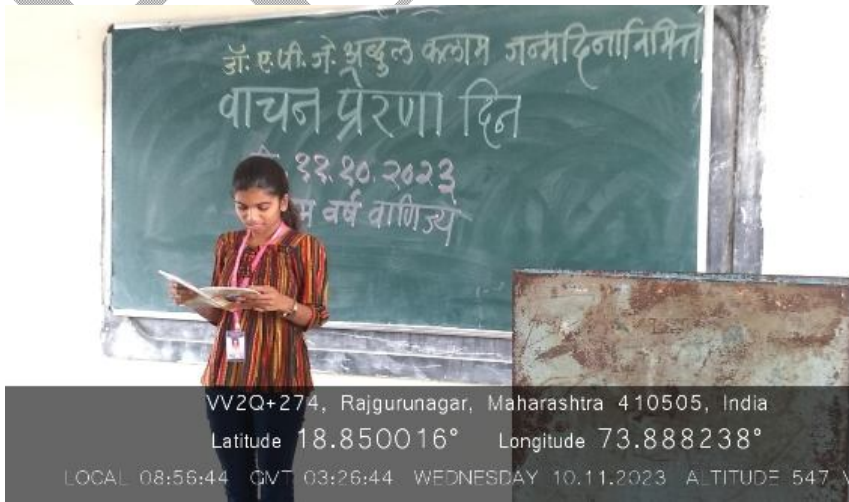

VV2Q+274, Rajgurunagar, Maharashtra 410505, India
Latitude 18.850016° Longitude 73.888238°
LOCAL 08:56:44 GMT 03:26:44 WEDNESDAY 10.11.2023 ALTITUDE 547 METER