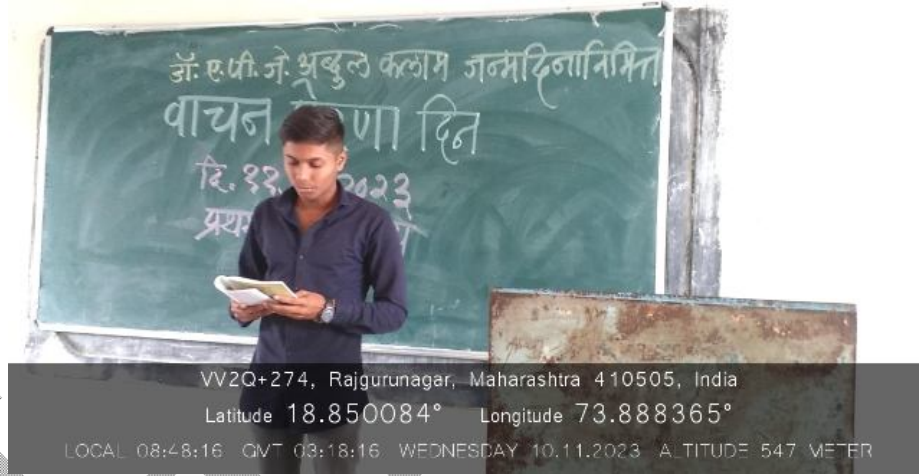

Title of Programme: वर्तमानपत्रातील उपयुक्त मजकुराचे वाचन, काव्यगायन

Name of Organizing Department: मराठी विभाग

Name of the Coordinator of the Programme: डॉ. संजय शिंदे

Date of the Programme : ११/१०/ २०२३

Venue: हुतात्मा राजगुरु महाविद्यालय, राजगुरुनगर

Target Group: प्रथम वर्ष वाणिज्य शाखेतील विद्यार्थी

Number of Participants: ८०

Name of Resource Person: डॉ. संजय शिंदे

Total Expenditure for the Programme: ---

Source of Funding: -

Report: मराठी विभाग उपक्रम अहवाल

मराठी विभागाच्या वतीने डॉ. ए.पी.जे. अब्दुल कलाम यांच्या जन्मदिनाच्या निमित्ताने वाचन प्रेरणा साप्ताह आयोजित करण्यात आला. त्या निमित्ताने दि. ११.१०.२०२३ रोजी वर्तमानपत्रातील उपयुक्त मजकुराचे वाचन / काव्यगायन या कार्यक्रमांचे आयोजन करण्यात आले. त्यामध्ये प्रथम वर्ष वाणिज्य शाखेतील कु. नेहा काळूराम ढोरे, गौरी एकनाथ मोखरे, काजल संभाजी गाळव, करण शरद, थोरात, आकाश गावडे, अनुजा ढोरे, पौर्णिमा शरद गोपाळे, उमेनशरा महमद मुलाणी, पल्लवी अविनाश भोरकर, साक्षी सुधीर लवंगे, तनुजा संतोष येवले, प्रिया शरद येलवंडे, प्राजक्ता भिवाजी चौधरी, अपेक्षा शरद खरपुडे, पायल दत्तात्रय येरंडे, सुखदा संजय पाडेकर, साक्षी शिंदे, श्रुतिका कुंभार या विद्यार्थ्यांनी सहभाग घेतला.

डॉ. संजय शिंदे यांनी या उपक्रमाचे आयोजन केले.

डॉ. संजय शिंदे

मराठी विभाग प्रमुख
हुतात्मा राजगुरु महाविद्यालय
राजगुरुनगर, ता. खेड, जि. पुणे.

मराठी विभाग : कार्यक्रम अहवाल २०२३- २४

VV2Q+274, Rajgurunagar, Maharashtra 410505, India
Latitude 18.850046° Longitude 73.888244°
LOCAL 08:54:38 GMT 03:24:38 WEDNESDAY 10.11.2023 ALTITUDE 547 METER