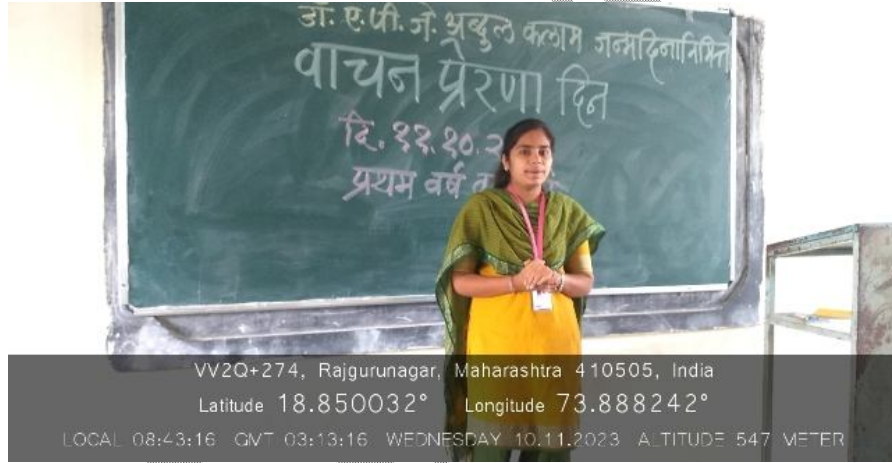

Venue: हुतात्मा राजगुरु महाविद्यालय, राजगुरुनगर

Target Group: प्रथम वर्ष वाणिज्य शाखेतील विद्यार्थी

Number of Participants: ८०

Name of Resource Person: डॉ. संजय शिंदे

Total Expenditure for the Programme: ---

Source of Funding: -

Report: मराठी विभाग उपक्रम अहवाल

मराठी विभागाच्या वतीने डॉ. ए.पी.जे. अब्दुल कलाम यांच्या जन्मदिनाच्या निमित्ताने वाचन प्रेरणा साप्ताह आयोजित करण्यात आला. त्या निमित्ताने दि. ११.१०.२०२३ रोजी वर्तमानपत्रातील उपयुक्त मजकुराचे वाचन / काव्यगायन या कार्यक्रमांचे आयोजन करण्यात आले. त्यामध्ये प्रथम वर्ष वाणिज्य शाखेतील कु. नेहा काळूराम ढोरे, गौरी एकनाथ मोखरे, काजल संभाजी गाळव, करण शरद, थोरात, आकाश गावडे, अनुजा ढोरे, पौर्णिमा शरद गोपाळे, उमेनशरा महमद मुलाणी, पल्लवी अविनाश भोरकर, साक्षी सुधीर लवंगे, तनुजा संतोष येवले, प्रिया शरद येलवंडे, प्राजक्ता भिवाजी चौधरी, अपेक्षा शरद खरपुडे, पायल दत्तात्रय येरंडे, सुखदा संजय पाडेकर, साक्षी शिंदे, श्रुतिका कुंभार या विद्यार्थ्यांनी सहभाग घेतला.

डॉ. संजय शिंदे यांनी या उपक्रमाचे आयोजन केले.

डॉ. संजय शिंदे

मराठी विभाग प्रमुख
हुतात्मा राजगुरु महाविद्यालय
राजगुरुनगर, ता. खेड, जि. पुणे.

मराठी विभाग : कार्यक्रम अहवाल २०२३- २४

VV2Q+274, Rajgurunagar, Maharashtra 410505, India
Latitude 18.850046° Longitude 73.888244°
LOCAL 08:54:38 GMT 03:24:38 WEDNESDAY 10.11.2023 ALTITUDE 547 METER