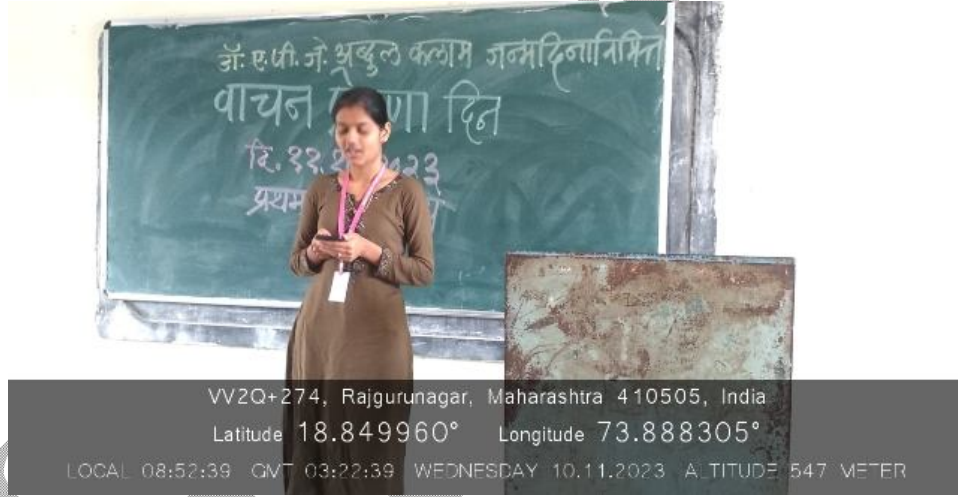

डॉ. संजय शिंदे यांनी या उपक्रमाचे आयोजन केले.

डॉ. संजय शिंदे

मराठी विभाग प्रमुख
हुतात्मा राजगुरु महाविद्यालय
राजगुरुनगर, ता. खेड, जि. पुणे.

मराठी विभाग : कार्यक्रम अहवाल २०२३- २४

VV2Q+274, Rajgurunagar, Maharashtra 410505, India
Latitude 18.850046° Longitude 73.888244°
LOCAL 08:54:38 GMT 03:24:38 WEDNESDAY 10.11.2023 ALTITUDE 547 METER