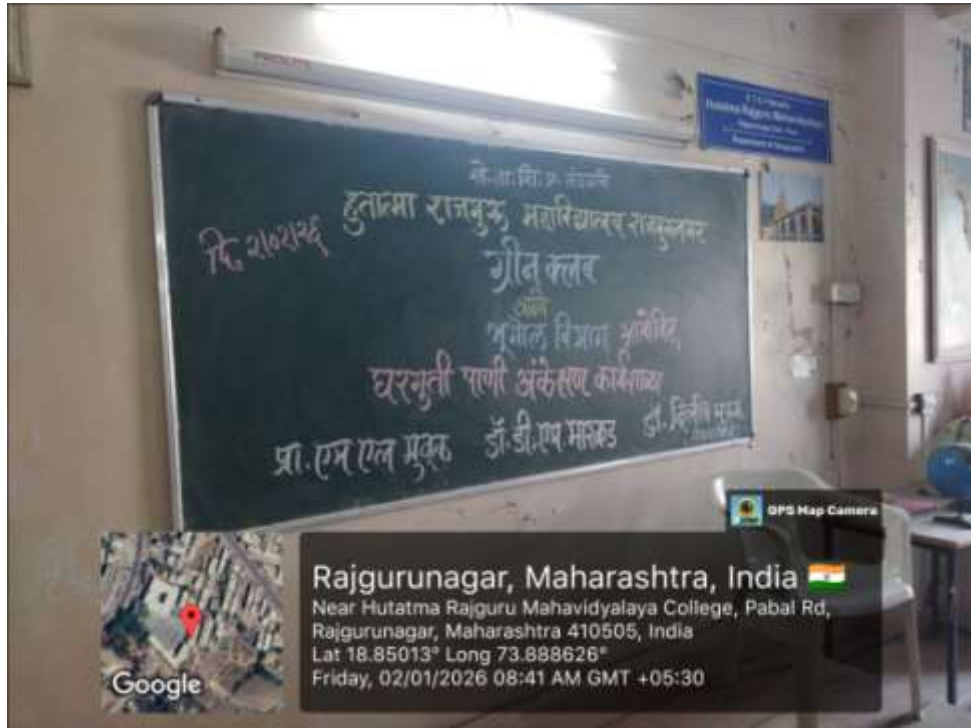

खेड तालुका शिक्षण प्रसारक मंडळाचे  
**हुतात्मा राजगुरु महाविद्यालय राजगुरुनगर**  
ता.खेड, जि.पुणे  
**ग्रीन क्लब**  
**पाणी अंकेक्षण कार्यशाळा अहवाल**

हुतात्मा राजगुरु महाविद्यालयाच्या भूगोल विभागातर्फे दरवर्षी वेगवेगळ्या उपक्रमांचे आयोजन केले जाते. शुक्रवार दि. 2/1/2026 रोजी घरगुती पाणी अंकेक्षण कार्यशाळा घेण्यात आली. ग्रीन क्लब आणि भूगोल विभागातर्फे उपक्रमाचे आयोजन करण्यात आले.

घरगुती पाणी वापर हा सर्वांसाठी महत्वाचा विषय आहे. सर्वसामान्य माणूस घरगुती पाण्याचा वापर करतो परंतु त्या पाण्याच्या वापराचे अंकेक्षण कसे करावे याची त्यास माहिती नसते. घरगुती पाणी वापर हा पिण्यासाठी, धुण्यासाठी, स्नानसाठी, टॉयलेटसाठी पाणी वापरले जाते. हे पाणी कोणत्या कारणासाठी किती वापरले जाते याचा विचार या पाणी अंकेक्षण कार्यशाळेमध्ये केला गेला.

पाणी अंकेक्षण कार्यशाळेसाठी महाविद्यालयाचे प्राचार्य डॉ. शिरीष पिंगळे सर यांनी अनुमती दिली. भूगोल विभागप्रमुख डॉ. दिलीप मुळूक यांनी पाणी अंकेक्षण कार्यशाळेमध्ये मार्गदर्शन केले. या शिवाय डॉ. डी.एम.मारकड यांनीही उपक्रमामध्ये मार्गदर्शन केले. प्रा. एम.एल. मुळूक यांनी कार्यक्रमाचे आभार मानले.

  
विभाग प्रमुख  
भूगोल विभाग  
हुतात्मा राजगुरु महाविद्यालय  
राजगुरुनगर, (खेड) जि. पुणे.

  
डॉ. शिरीष पिंगळे  
प्राचार्य  
हुतात्मा राजगुरु महाविद्यालय  
राजगुरुनगर, ता. खेड, जि. पुणे.

पाणी अंकेक्षण कार्यशाळेत मार्गदर्शन करताना डॉ. दिलीप मुळूक